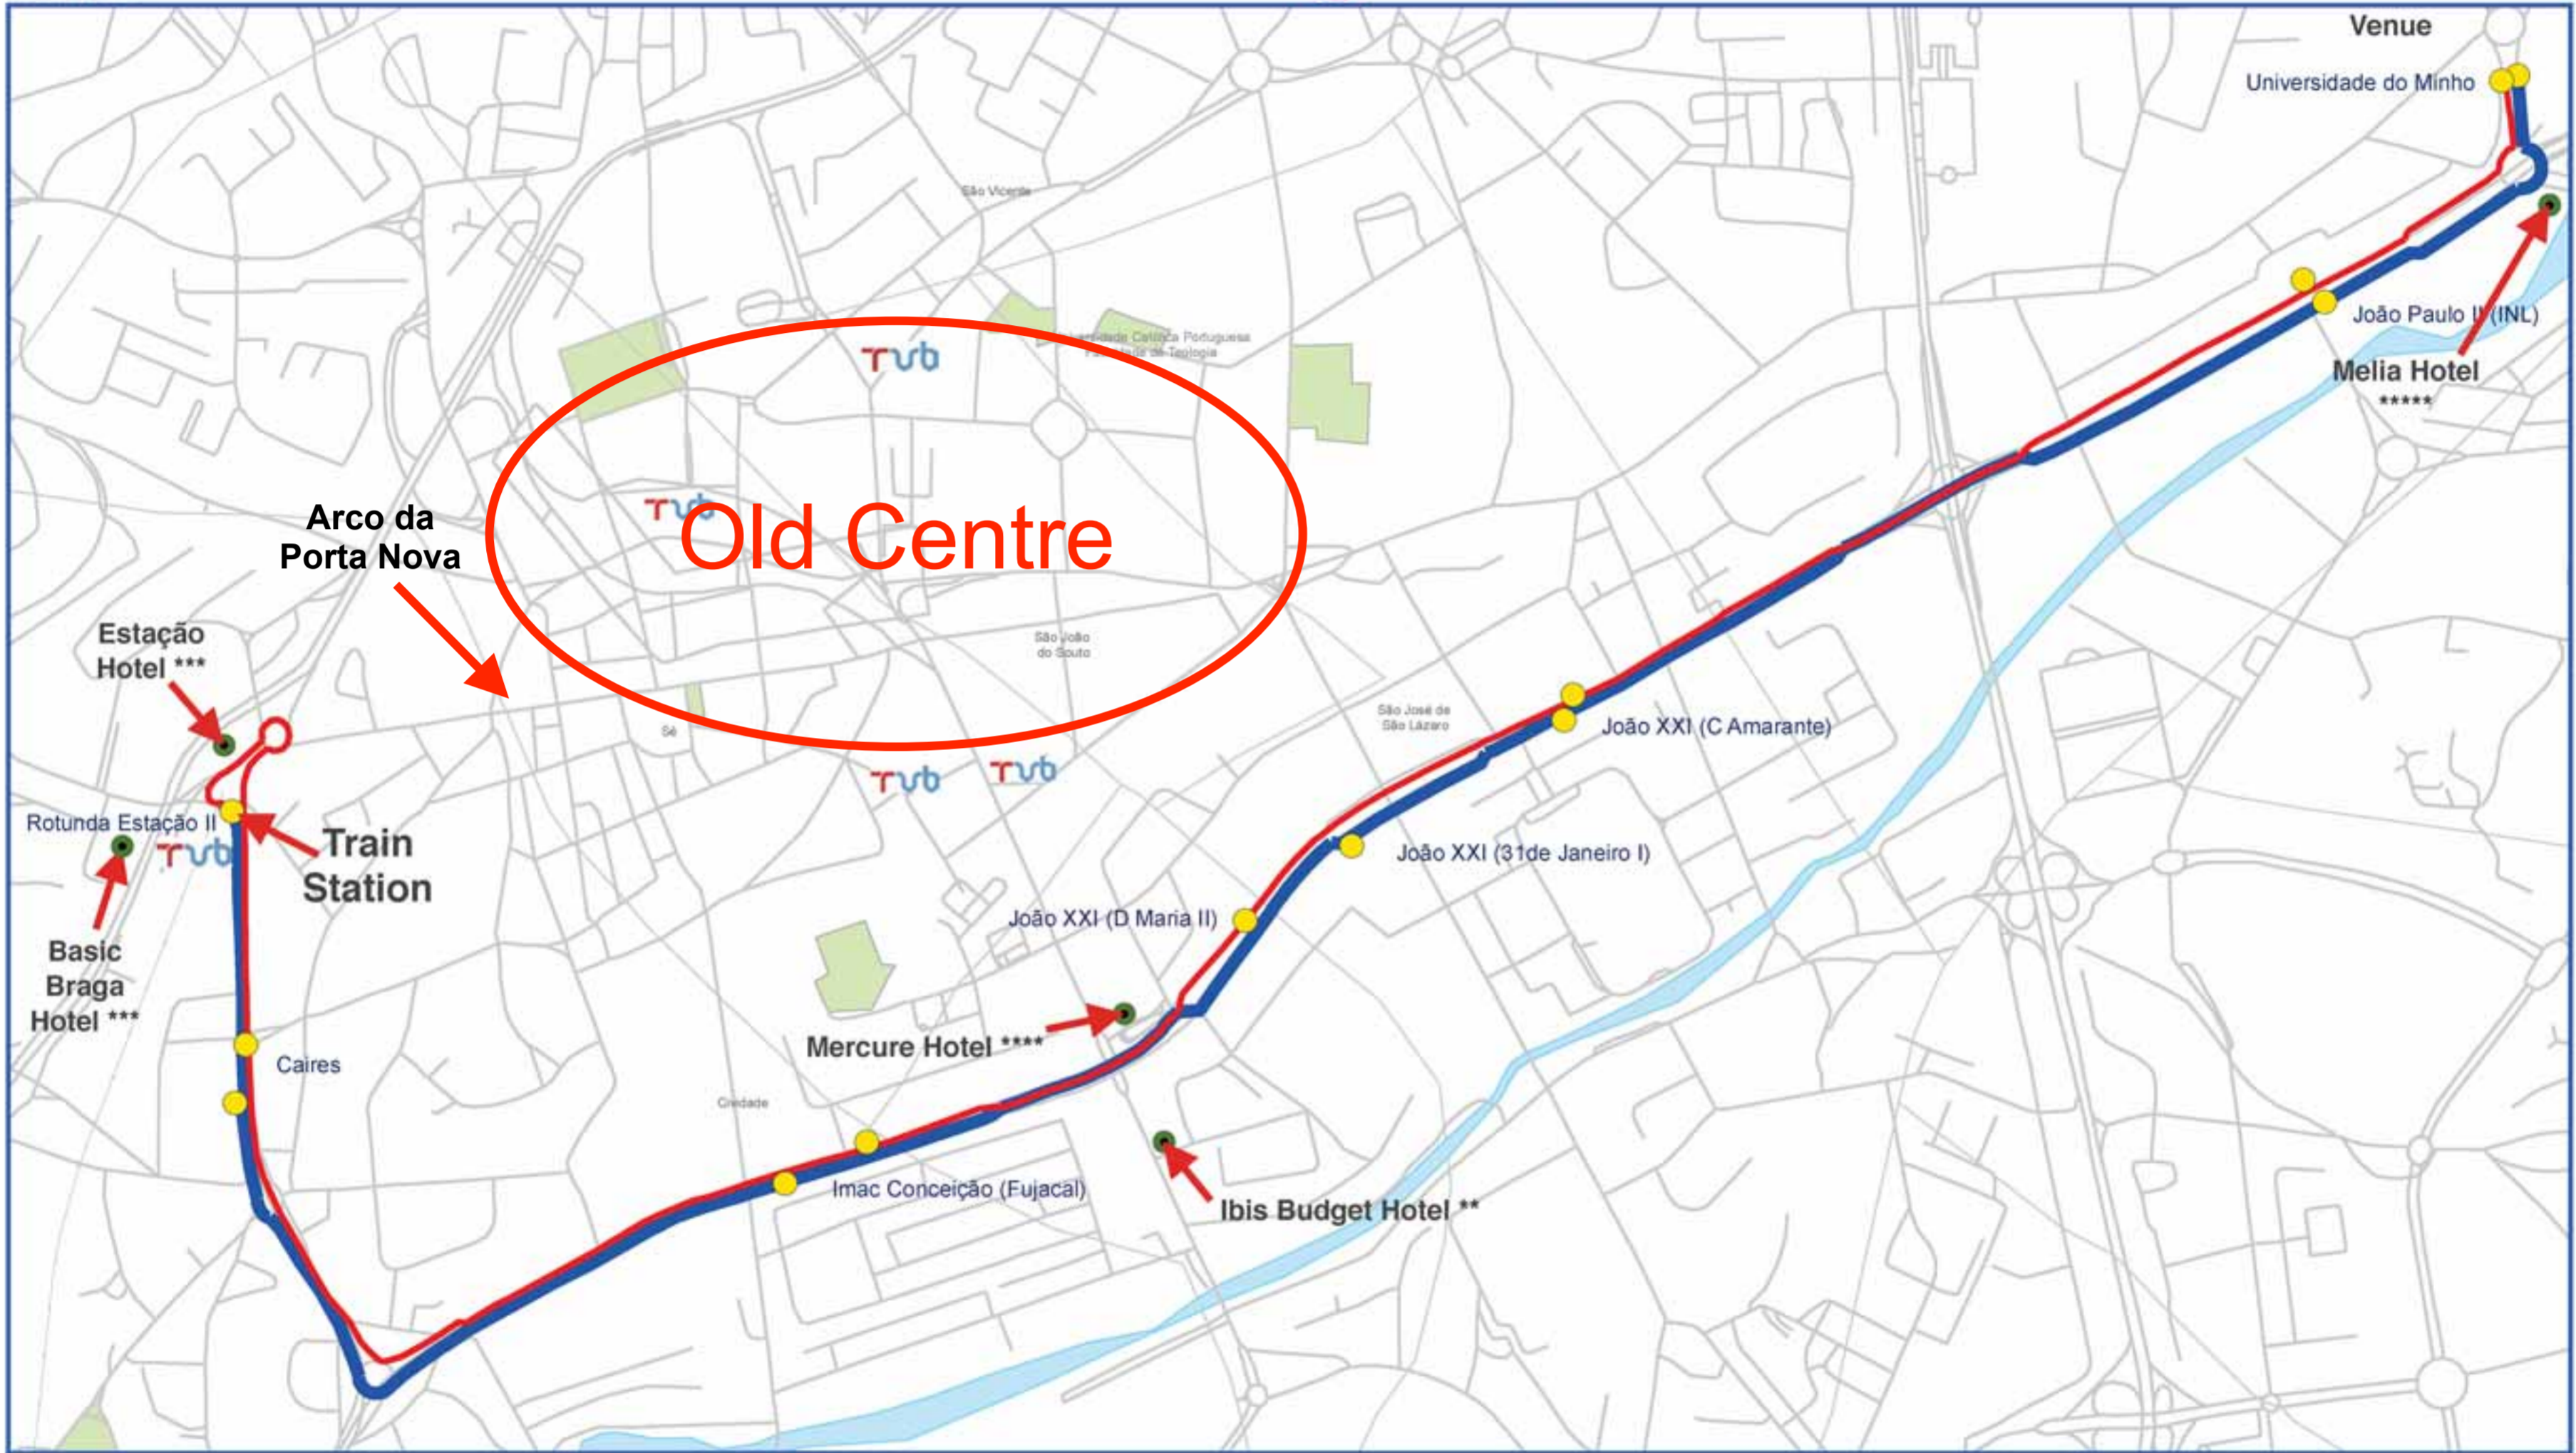

43 - Estação CF - Universidade do Minho

Horários

Dias Úteis

Estação CF = Train Station
Universidade do Minho = Venue

P. = Departure
C. = Arrival

Estação CF	Universidade do Minho	Universidade do Minho	Estação CF
P.	C.	P.	C.
		6:45	7:00
7:00	7:15	7:20	7:35
7:20	7:35	7:35	7:50
7:35	7:50	7:50	8:05
7:50	8:05	8:05	8:20
8:05	8:20	8:20	8:35
8:20	8:35	8:35	8:50
8:25 a)	8:40		
8:30	8:45		
8:35	8:50	8:50	9:05
8:50	9:05	9:05	9:20
9:05	9:20	9:20	9:35
9:20	9:35	9:35	9:50
9:35	9:50	9:50	10:05
9:50	10:05	10:05	10:20
10:05	10:20	10:20	10:35
10:20	10:35	10:35	10:50
10:35	10:50	10:50	11:05
10:50	11:05	11:05	11:20
11:05	11:20	11:20	11:35
11:20	11:35	11:35	11:50
11:35	11:50	11:50	12:05
11:50	12:05	12:05	12:20
12:05	12:20	12:20	12:35
12:20	12:35	12:35	12:50
12:35	12:50	12:50	13:05
		12:55 a)	13:10
12:50	13:05	13:05	13:20
13:05	13:20	13:20	13:35
13:20	13:35	13:35	13:50
13:35	13:50	13:50	14:05
13:50	14:05	14:05	14:20
14:05	14:20	14:20	14:35
14:20	14:35	14:35	14:50
14:35	14:50	14:50	15:05
14:50	15:05	15:05	15:20
15:05	15:20	15:20	15:35
15:20	15:35	15:35	15:50
15:35	15:50	15:50	16:05
15:50	16:05	16:05	16:20
16:05	16:20	16:20	16:35
16:20	16:35	16:35	16:50
16:35	16:50	16:50	17:05
16:50	17:05	17:05	17:20
17:05	17:20	17:20	17:35
17:20	17:35	17:35	17:50
17:35	17:50	17:50	18:05
		18:00	18:15
17:50	18:05	18:05	18:20
18:05	18:20	18:20	18:35
18:20	18:35	18:35	18:50
18:35	18:50	18:50	19:05
18:50	19:05	19:05	19:20
19:05	19:20	19:20	19:35
19:20	19:35	19:35	19:50
19:35	19:50	19:50	20:05
19:50	20:05	20:05	20:20
20:05	20:20		

a) - Só se efetua no período escolar.

0 250 500 1.000 Metros

Legenda:

- Estação CF - Universidade do Minho
- Universidade do Minho - Estação CF
- Paragem Coroa 1
- Paragem Coroa 2
- Paragem Coroa 3
- Paragem Limite Coroa 1/2
- Paragem Limite Coroa 2/3
- Postos de Venda